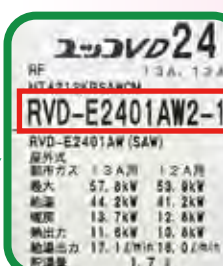

お問い合わせの際は

現在ご利用中の給湯器の型式がわかればお知らせください

「型式」「型番」と書かれている場合もありますが、写真のように書かれていない場合もあります。同じような型番が書いてありますので、カッコ書きのない方を見てください。

この機種は **RVD-E2401AW2-1** が型番です
シールが見つからない、読めない場合係員がお尋ねいたしますのでお気軽にご相談ください

ホームページリニューアルしました

給湯や 検索

メールで簡単見積
info@kyutoya.com

LINEで簡単見積
1.お友達登録
2.見積希望と送信